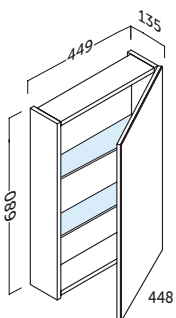

flash 45 (17.7")

cm	Referencia
Aluminio	
45 (1 puerta)	340 11 045
Apertura reversible | Reversible opening Ouverture réversible