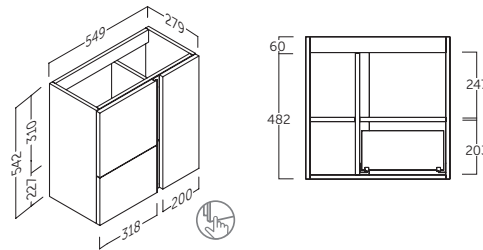

Frente cajón regulable. Adjustable front.
Façades réglables. Frontali regolabili.
Einstellbare Vorderseite. الدروج الامامية.
قابلية للتعديل

Cierre amortiguado. Soft close.
Fermeture ralentie. Frenata soft close.
Sanfter Verschluss. نظام إغلاق أوتوماتيكي

Guías Hettich. Hettich sliding system.
Glissières Hettich. Guide Hettich.
Korpusschiene Hettich. مفصلات
المانيّة هيتيش

Cierre amortiguado. Soft close.
Fermeture ralentie. Frenata soft close.
Sanfter Verschluss. نظام إغلاق أوتوماتيكي

Acabado lacado brillo. Glossy lacquered
finish. Laqueé brillant. Laccato lucido.
لكر لميع

Tiradores / Handles

Cromo Negro

Versa 45

- 1 puerta ajustable con cierre amortiguado y tirador metálico.
- Frente 19 mm / Lateral 16 mm.
- 1 adjustable door with silentslow closing and metal handles.
- 19 mm front / 16 mm side panels.
- 1 porte réglable avec fermeture ralentie et poignées en métal.
- Façades 19 mm / Latérale 16 mm.

Versa 55

- 2 puertas, puerta derecha con apertura sistema push y cajón ajustables. Tiradores metálicos.
- Frente 19 mm / Lateral 16 mm.
- 2 doors, right door with push opening system and adjustable drawer. Metal handles.
- 19 mm front / 16 mm side.
- 2 portes réglables et 1 tiroir avec fermeture ralentie et poignées en métal.
- Façades 19 mm / Latérale 16 mm.

versa 45 (17.7")

Acabados	Referencia
○ Blanco brillo	145 01 045 (X)
● Roble natural	145 24 045 (X)
● Island mate	145 49 045 (X)

Sustituir la X por la referencia de color:

- Tirador cromo (C)
- Tirador negro (N)

versa 55 (21.6")

Acabados	Referencia
○ Blanco brillo	145 01 055 (X)
● Roble natural	145 24 055 (X)
● Island mate	145 49 055 (X)

Sustituir la X por la referencia de color:

- Tiradores cromo (C)
- Tiradores negro (N)

flash 45 (17.7")