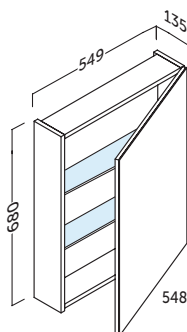

flash 55 (21.6")

cm	Referencia
Aluminio	
55 (1 puerta)	340 11 055
Apertura reversible | Reversible opening Ouverture réversible