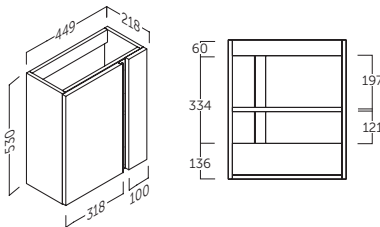

Frente cajón regulable. Adjustable front.
Façades réglables. Frontali regolabili.
Einstellbare Vorderseite. الدروج الامامية.
قابلية للتعديل

Cierre amortiguado. Soft close.
Fermeture ralentie. Frenata soft close.
Sanfter Verschluss. نظام إغلاق أوتوماتيكي

Guías Hettich. Hettich sliding system.
Glissières Hettich. Guide Hettich.
Korpusschiene Hettich. مفصلات
المانيّة هيتيش

Cierre amortiguado. Soft close.
Fermeture ralentie. Frenata soft close.
Sanfter Verschluss. نظام إغلاق أوتوماتيكي

Acabado lacado brillo. Glossy lacquered
finish. Laqueé brillant. Laccato lucido.
لكر لميع

Tiradores / Handles

Cromo Negro

Versa 45

- 1 puerta ajustable con cierre amortiguado y tirador metálico.
- Frente 19 mm / Lateral 16 mm.
- 1 adjustable door with silentslow closing and metal handles.
- 19 mm front / 16 mm side panels.
- 1 porte réglable avec fermeture ralentie et poignées en métal.
- Façades 19 mm / Latérale 16 mm.

Versa 55

- 2 puertas, puerta derecha con apertura sistema push y cajón ajustables. Tiradores metálicos.
- Frente 19 mm / Lateral 16 mm.
- 2 doors, right door with push opening system and adjustable drawer. Metal handles.
- 19 mm front / 16 mm side.
- 2 portes réglables et 1 tiroir avec fermeture ralentie et poignées en métal.
- Façades 19 mm / Latérale 16 mm.

versa 45 (17.7")

Acabados	Referencia
○ Blanco brillo	145 01 045 (X)
● Roble natural	145 24 045 (X)
● Island mate	145 49 045 (X)

Sustituir la X por la referencia de color:

- Tirador cromo (C)
- Tirador negro (N)

versa 55 (21.6")

Acabados	Referencia
○ Blanco brillo	145 01 055 (X)
● Roble natural	145 24 055 (X)
● Island mate	145 49 055 (X)

Sustituir la X por la referencia de color:

- Tiradores cromo (C)
- Tiradores negro (N)

flash 45 (17.7")