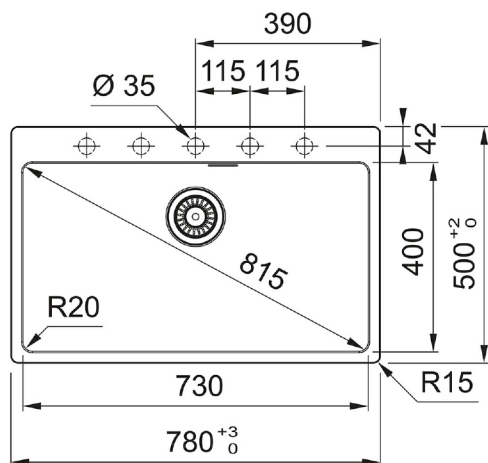

Bianco | 114.0661.706

FAMIGLIA : Lavelli | PRODUCT LINES : Maris | INSTALLAZIONE : Incasso | FINITURA : Bianco | MODELLO : MRG 610-73 TL |
SERIES : Centro

DATI TECNICI

Lunghezza totale	780,00 mm
Larghezza totale	500,00 mm
Lunghezza vasca grande	730,00 mm
Larghezza vasca grande	400,00 mm
Profondità vasca grande	200,00 mm
Cutout Length	760,00 mm
Cutout Width	480,00 mm
Posizione Gocciolatoio	NO
Base	80