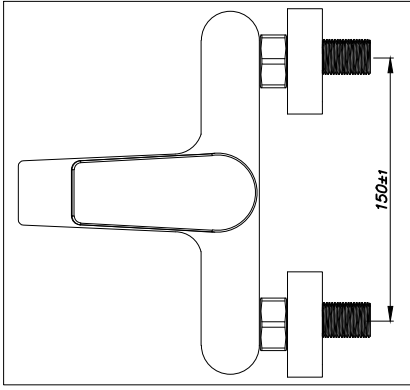

## AZURE BANYO BATARYASI - 15680501

14	1	Setuskur	12010490	M5x5	AISI-304
13	1	Bice	12011290		Slikon
12	1	Duvar Bağlantı Gr.	13080081		
11	2	Nipel Gr.	13030170	M18x1,5	CuZn39Pb3
10	2	Somun	12030191	3/4"	
9	1	Perletör Gr.	13010491	M24x1	
8	1	Yönlendirici Topuz	12060291	M4	CuZn39Pb3
7	1	Yönlendirici Mekanizma	13200011	M4	
6	1	Kumanda Kol Gr.	13680011		Zamak
5	1	Kartuş Rozeti	12010381	M37x1,25	CuZn40Pb2
4	1	Baskı Somunu	12010150	M37x1,25	
3	1	Kartuş (Ayaksız)	12010110	ø35	
2	1	Kartuş Üst Gövde	12160381	M37x1,25	CuZn40Pb2
1	1	Gövde	12680021		
Sıra	Adet	Parça/Grup Adı	Kod No	Ölçü	Malzeme