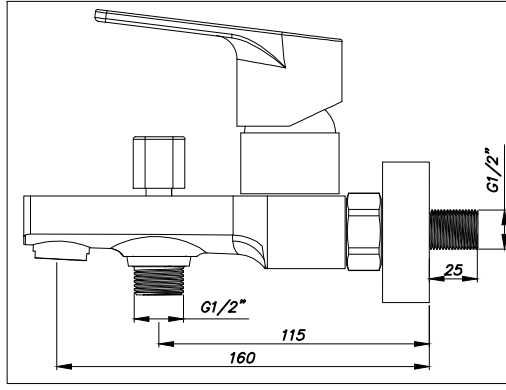

## AZURE BANYO BATARYASI - 15680501

14	1	Setuskur	12010490	M5x5	AISI-304
13	1	Bice	12011290		Slikon
12	1	Duvar Bağlantı Gr.	13080081		
11	2	Nipel Gr.	13030170	M18x1,5	CuZn39Pb3
10	2	Somun	12030191	3/4"	
9	1	Perletör Gr.	13010491	M24x1	
8	1	Yönlendirici Topuz	12060291	M4	CuZn39Pb3
7	1	Yönlendirici Mekanizma	13200011	M4	
6	1	Kumanda Kol Gr.	13680011		Zamak
5	1	Kartuş Rozeti	12010381	M37x1,25	CuZn40Pb2
4	1	Baskı Somunu	12010150	M37x1,25	
3	1	Kartuş (Ayaksız)	12010110	ø35	
2	1	Kartuş Üst Gövde	12160381	M37x1,25	CuZn40Pb2
1	1	Gövde	12680021		
Sıra	Adet	Parça/Grup Adı	Kod No	Ölçü	Malzeme