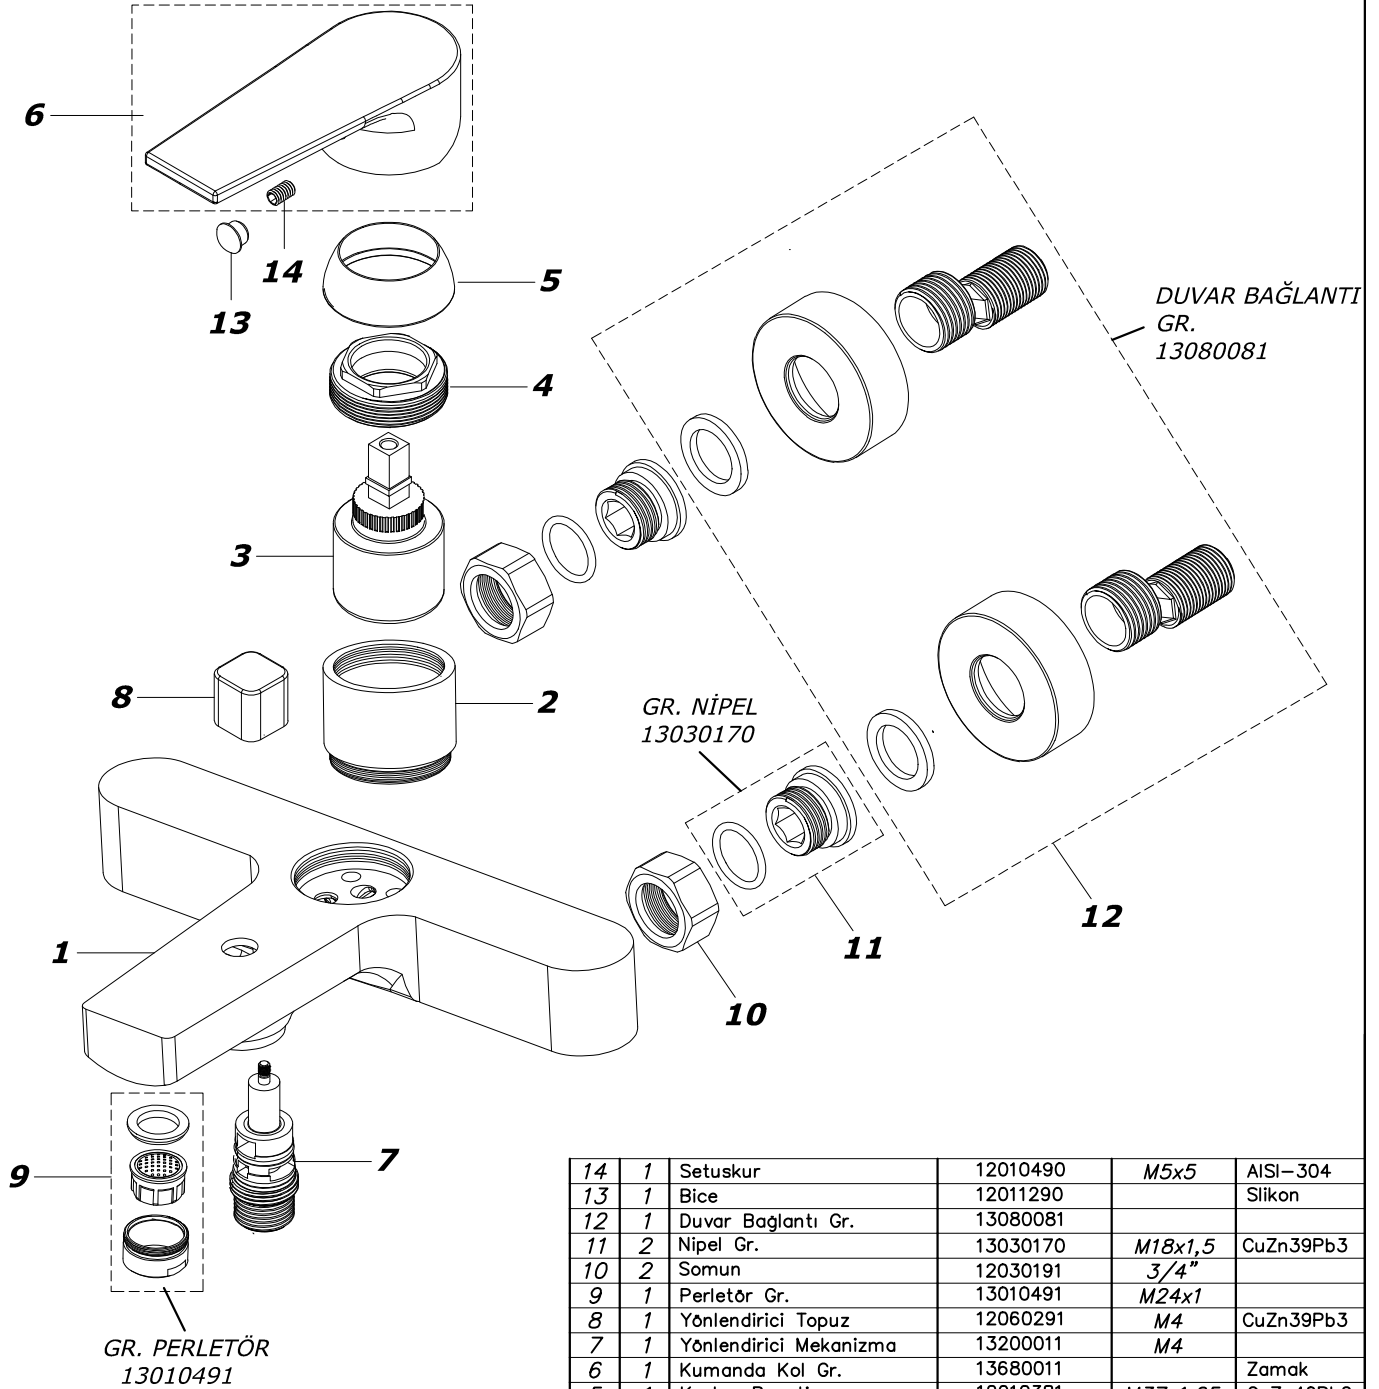

## AZURE BANYO BATARYASI - 15680501

14	1	Setuskur	12010490	M5x5	AISI-304
13	1	Bice	12011290		Slikon
12	1	Duvar Bağlantı Gr.	13080081		
11	2	Nipel Gr.	13030170	M18x1,5	CuZn39Pb3
10	2	Somun	12030191	3/4"	
9	1	Perletör Gr.	13010491	M24x1	
8	1	Yönlendirici Topuz	12060291	M4	CuZn39Pb3
7	1	Yönlendirici Mekanizma	13200011	M4	
6	1	Kumanda Kol Gr.	13680011		Zamak
5	1	Kartuş Rozeti	12010381	M37x1,25	CuZn40Pb2
4	1	Baskı Somunu	12010150	M37x1,25	
3	1	Kartuş (Ayaksız)	12010110	ø35	
2	1	Kartuş Üst Gövde	12160381	M37x1,25	CuZn40Pb2
1	1	Gövde	12680021		
Sıra	Adet	Parça/Grup Adı	Kod No	Ölçü	Malzeme