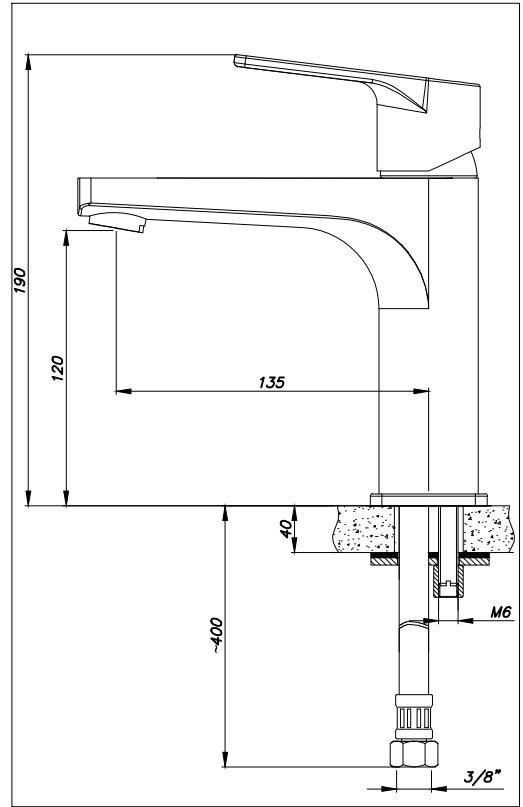

AZURE LAVABO BATARYASI - 15680101

15	1	Setuskur	12010490	M5x5	AISI-304
14	1	Bice	12011290		Silikon
13	2	Flex 50cm	13010370	M10x1-3/8"	
12	2	Somun	12030380	M6x15	
11	2	Saplama	12030370	M6x60	CuZn39Pb3
10	1	Tespit Plakası	12030350	M6	
9	1	Tespit Plaka Contası	12030360	M6	
8	1	O-Ring	12011130	ø40,87xø3,53	NBR
7	1	Taban Rozeti	12680031	50x50	CuZn39Pb3
6	1	Perletör Gr.	13010491	M24x1	
5	1	Kumanda Kol Gr.	13680011		Zamak
4	1	Kartuş Rozeti	12490161	M32x1,25	CuZn40Pb2
3	1	Baskı Somunu	12160230	M32x1,25	CuZn40Pb2
2	1	Kartuş (Flex Girişli)	12011390	ø35	
1	1	Gövde	12680011		
Sıra	Adet	Parça/Grup Adı	Kod No	Ölçü	Malzeme