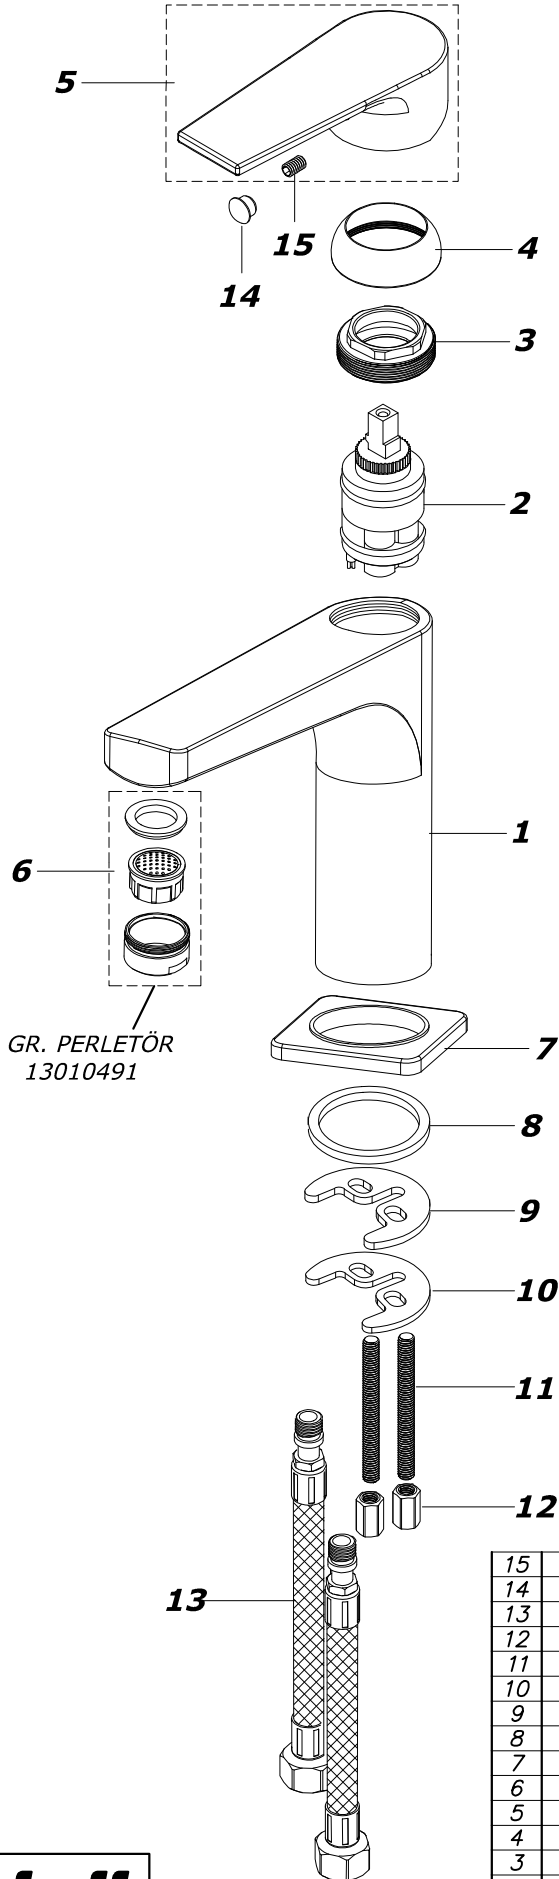

AZURE LAVABO BATARYASI - 15680101

15	1	Setuskur	12010490	M5x5	AISI-304
14	1	Bice	12011290		Silikon
13	2	Flex 50cm	13010370	M10x1-3/8"	
12	2	Somun	12030380	M6x15	
11	2	Saplama	12030370	M6x60	CuZn39Pb3
10	1	Tespit Plakası	12030350	M6	
9	1	Tespit Plaka Contası	12030360	M6	
8	1	O-Ring	12011130	ø40,87xø3,53	NBR
7	1	Taban Rozeti	12680031	50x50	CuZn39Pb3
6	1	Perletör Gr.	13010491	M24x1	
5	1	Kumanda Kol Gr.	13680011		Zamak
4	1	Kartuş Rozeti	12490161	M32x1,25	CuZn40Pb2
3	1	Baskı Somunu	12160230	M32x1,25	CuZn40Pb2
2	1	Kartuş (Flex Girişli)	12011390	ø35	
1	1	Gövde	12680011		
Sıra	Adet	Parça/Grup Adı	Kod No	Ölçü	Malzeme