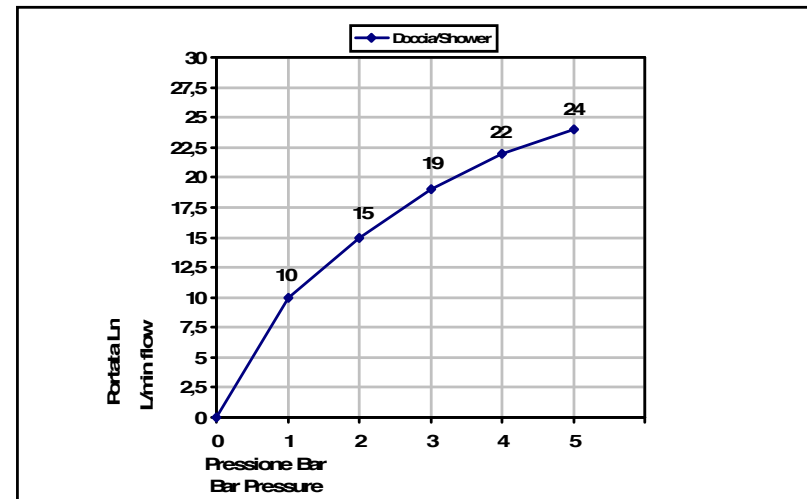

Pressione dinamica minima di utilizzo 0,5 bar.
Minimum dynamic pressure of use: 0,5 Bar.

**PORTATE A PRESSIONE DINAMICA SENZA LIMITATORE
FLOW RATES AT DYNAMIC PRESSURE WITHOUT LIMITATION SYSTEM**

-Uscita Doccia	1 bar	10 l/min
- Shower exit	2 bar	15 l/min
	3 bar	19 l/min
	4 bar	22 l/min
	5 bar	24 l/min

Cod. 14876CRPR
Aste docce e complementi

Saliscendi con doccetta a 5 getti in ABS,
flessibile 1500 mm., 1/2" conico.

Sliding rail with 5 function ABS handshower and
1500 mms. 1/2" flexible hose.

bongio

Mario Bongio s.r.l.
Via Aldo Moro, 2
28017 San Maurizio d'Opaglio (NO) - Italy
tel: +39 0322 967248 fax: +39 0322 950012
www.bongio.com