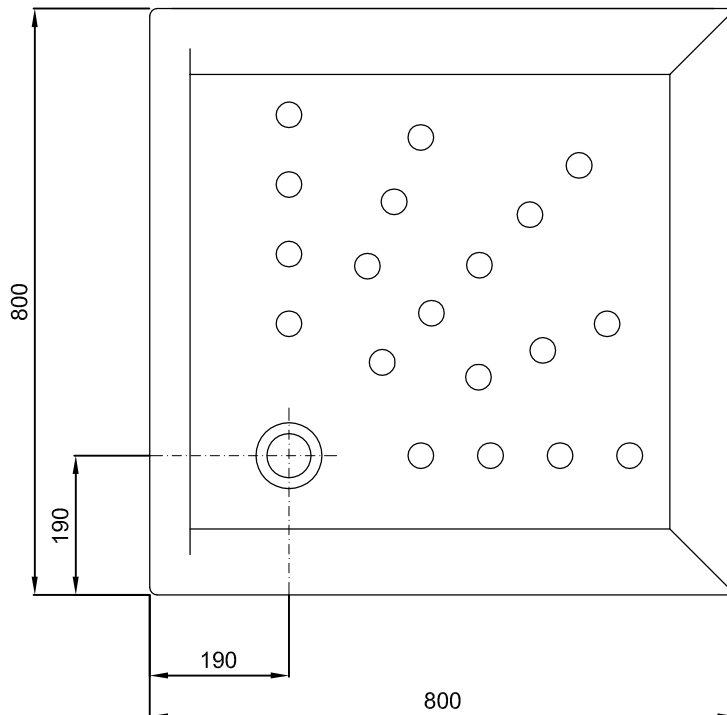

# Sanitana

**CARACTERÍSTICAS DO MODELO:**

- MATERIAL: GRÊS
- BASE DE CHUVEIRO QUADRADA COM FURO DE DESCARGA NO CANTO PARA COLOCAR SOBRE O SOLO
- S/EN 251; UNE - EN 251
- GARANTIA DE 2 ANOS
- PESO: 32.0KG

**PEÇA:**

- DESCRIÇÃO: BASE DE CHUVEIRO
- SERIE: ANABELA
- VERSÃO: QUADRADA 80x80
- REF: DCGAN8080

**CROQUIS COM DIMENSÕES GERAIS E DE LIGAÇÃO:****COMPONENTES INCLuíDOS:****PRODUTOS ASSOCIADOS:**

- VÁLVULAS DE DESCARGA - (OPCIONAL, CONSULTAR CATALOGO GERAL)

Os produtos apresentados seguem especificações técnicas internas da Sanitana SA. As dimensões são meramente indicativas. Para instalação à medida apenas devem ser consideradas as dimensões retiradas da peça a ser aplicada. Reservamos o direito de fazer alterações técnicas que permitam melhorar a funcionalidade dos nossos produtos sem aviso prévio.

- DESCRIPTION: SHOWER TRAY
- SERIES: ANABELA
- VERSION: SQUARE 80x80
- REF: DCGAN8080

**SKETCH WITH DIMENSIONS AND CONNECTIONS:****INCLUDED COMPONENTS:****RELATED PRODUCTS:**

- DISCHARGE VALVES - (OPTIONAL, CONSULT GENERAL CATALOGUE)