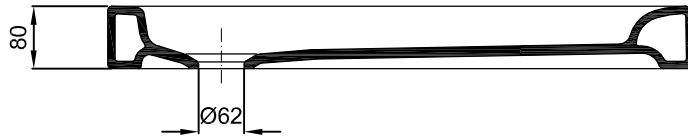

# Sanitana

**CARACTERÍSTICAS DO MODELO:**

- MATERIAL: GRÊS
- BASE DE CHUVEIRO QUADRADA COM FURO DE DESCARGA NO CANTO PARA COLOCAR SOBRE O SOLO
- S/EN 251; UNE - EN 251
- GARANTIA DE 2 ANOS
- PESO: 32.0KG

**PEÇA:**

- DESCRIÇÃO: BASE DE CHUVEIRO
- SERIE: ANABELA
- VERSÃO: QUADRADA 80x80
- REF: DCGAN8080

**CROQUIS COM DIMENSÕES GERAIS E DE LIGAÇÃO:****COMPONENTES INCLuíDOS:****PRODUTOS ASSOCIADOS:**

- VÁLVULAS DE DESCARGA - (OPCIONAL, CONSULTAR CATALOGO GERAL)

Os produtos apresentados seguem especificações técnicas internas da Sanitana SA. As dimensões são meramente indicativas. Para instalação à medida apenas devem ser consideradas as dimensões retiradas da peça a ser aplicada. Reservamos o direito de fazer alterações técnicas que permitam melhorar a funcionalidade dos nossos produtos sem aviso prévio.

- DESCRIPTION: SHOWER TRAY
- SERIES: ANABELA
- VERSION: SQUARE 80x80
- REF: DCGAN8080

**SKETCH WITH DIMENSIONS AND CONNECTIONS:****INCLUDED COMPONENTS:****RELATED PRODUCTS:**

- DISCHARGE VALVES - (OPTIONAL, CONSULT GENERAL CATALOGUE)