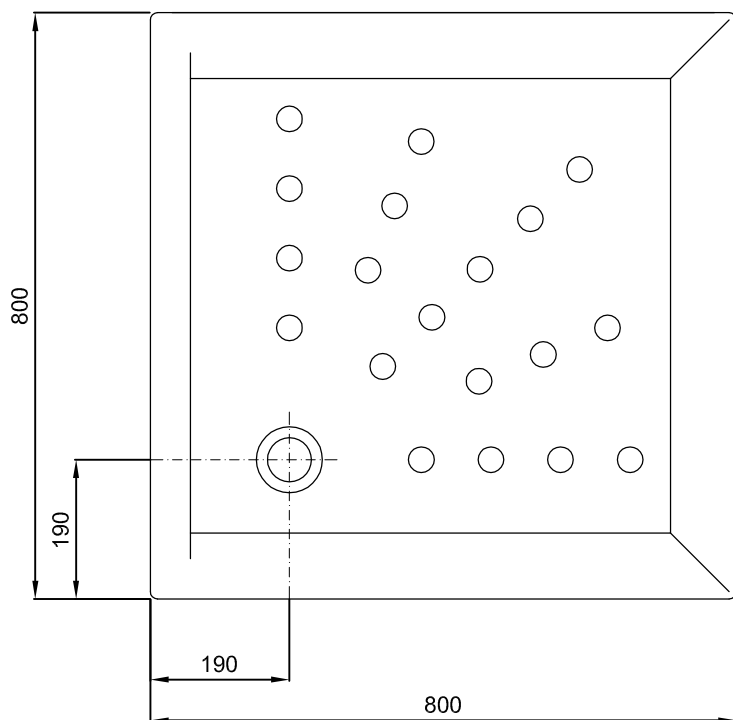

# Sanitana

**CARACTERÍSTICAS DO MODELO:**

- MATERIAL: GRÊS
- BASE DE CHUVEIRO QUADRADA COM FURO DE DESCARGA NO CANTO PARA COLOCAR SOBRE O SOLO
- S/EN 251; UNE - EN 251
- GARANTIA DE 2 ANOS
- PESO: 32.0KG

**PEÇA:**

- DESCRIÇÃO: BASE DE CHUVEIRO
- SERIE: ANABELA
- VERSÃO: QUADRADA 80x80
- REF: DCGAN8080

**CROQUIS COM DIMENSÕES GERAIS E DE LIGAÇÃO:****COMPONENTES INCLuíDOS:****PRODUTOS ASSOCIADOS:**

- VÁLVULAS DE DESCARGA - (OPCIONAL, CONSULTAR CATALOGO GERAL)

# Sanitana

**FEATURES OF THE MODEL:**

- MATERIAL: FIRE CLAY
- SHOWER TRAY SQUARE WITH HOLE DISCHARGE IN THE CORNER OF PUT ON THE GROUND
- S/EN 251; UNE - EN 251
- TWO YEARS WARRANTY
- WEIGHT: 32.0KG

**PART:**

- DESCRIPTION: SHOWER TRAY
- SERIES: ANABELA
- VERSION: SQUARE 80x80
- REF: DCGAN8080

**SKETCH WITH DIMENSIONS AND CONNECTIONS:****INCLUDED COMPONENTS:****RELATED PRODUCTS:**

- DISCHARGE VALVES - (OPTIONAL, CONSULT GENERAL CATALOGUE)