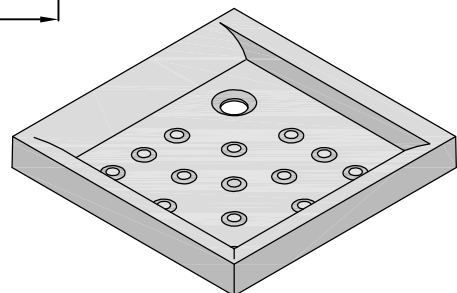

# Sanitana

**CARACTERÍSTICAS DO MODELO:**

- MATERIAL: GRÊS
- BASE DE CHUVEIRO QUADRADA COM FURO DE DESCARGA NO CANTO PARA COLOCAR SOBRE O SOLO
- S/EN 251; UNE - EN 251
- GARANTIA DE 2 ANOS
- PESO: 32.0KG

**PEÇA:**

- DESCRIÇÃO: BASE DE CHUVEIRO
- SERIE: ANABELA
- VERSÃO: QUADRADA 80x80
- REF: DCGAN8080

**CROQUIS COM DIMENSÕES GERAIS E DE LIGAÇÃO:****COMPONENTES INCLuíDOS:****PRODUTOS ASSOCIADOS:**

- VÁLVULAS DE DESCARGA - (OPCIONAL, CONSULTAR CATALOGO GERAL)

# Sanitana

**FEATURES OF THE MODEL:**

- MATERIAL: FIRE CLAY
- SHOWER TRAY SQUARE WITH HOLE DISCHARGE IN THE CORNER OF PUT ON THE GROUND
- S/EN 251; UNE - EN 251
- TWO YEARS WARRANTY
- WEIGHT: 32.0KG

**PART:**

- DESCRIPTION: SHOWER TRAY
- SERIES: ANABELA
- VERSION: SQUARE 80x80
- REF: DCGAN8080

**SKETCH WITH DIMENSIONS AND CONNECTIONS:****INCLUDED COMPONENTS:****RELATED PRODUCTS:**

- DISCHARGE VALVES - (OPTIONAL, CONSULT GENERAL CATALOGUE)