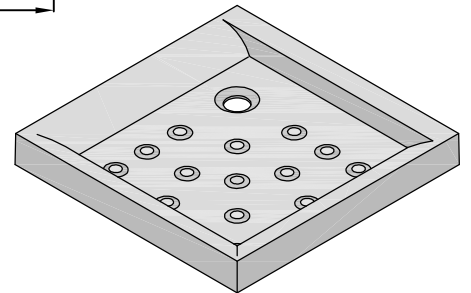

# Sanitana

**CARACTERÍSTICAS DO MODELO:**

- MATERIAL: GRÊS
- BASE DE CHUVEIRO QUADRADA COM FURO DE DESCARGA NO CANTO PARA COLOCAR SOBRE O SOLO
- S/EN 251; UNE - EN 251
- GARANTIA DE 2 ANOS
- PESO: 32.0KG

**PEÇA:**

- DESCRIÇÃO: BASE DE CHUVEIRO
- SERIE: ANABELA
- VERSÃO: QUADRADA 80x80
- REF: DCGAN8080

**CROQUIS COM DIMENSÕES GERAIS E DE LIGAÇÃO:****COMPONENTES INCLuíDOS:****PRODUTOS ASSOCIADOS:**

- VÁLVULAS DE DESCARGA - (OPCIONAL, CONSULTAR CATALOGO GERAL)

Os produtos apresentados seguem especificações técnicas internas da Sanitana SA. As dimensões são meramente indicativas. Para instalação à medida apenas devem ser consideradas as dimensões retiradas da peça a ser aplicada. Reservamos o direito de fazer alterações técnicas que permitam melhorar a funcionalidade dos nossos produtos sem aviso prévio.

- DESCRIPTION: SHOWER TRAY
- SERIES: ANABELA
- VERSION: SQUARE 80x80
- REF: DCGAN8080

**SKETCH WITH DIMENSIONS AND CONNECTIONS:****INCLUDED COMPONENTS:****RELATED PRODUCTS:**

- DISCHARGE VALVES - (OPTIONAL, CONSULT GENERAL CATALOGUE)