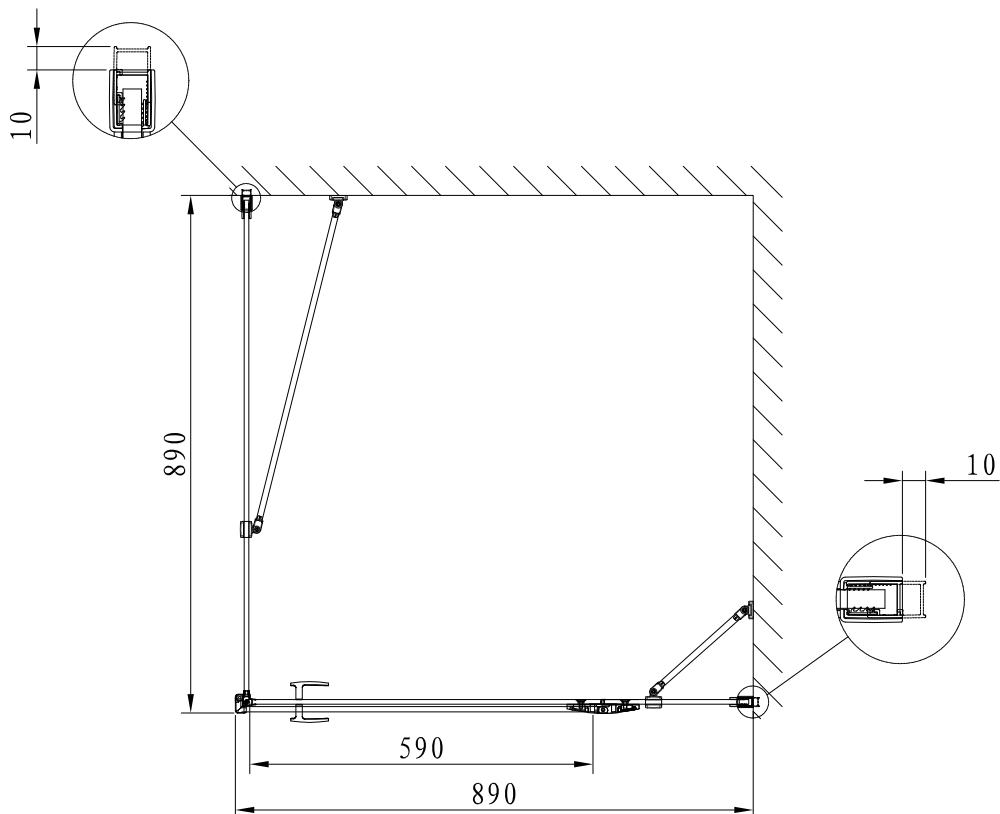

理想®

IDEAL IDEAL SANITARY CO., LTD

AMC90

890X890X1950

Unit :mm

15094 2018-08-24