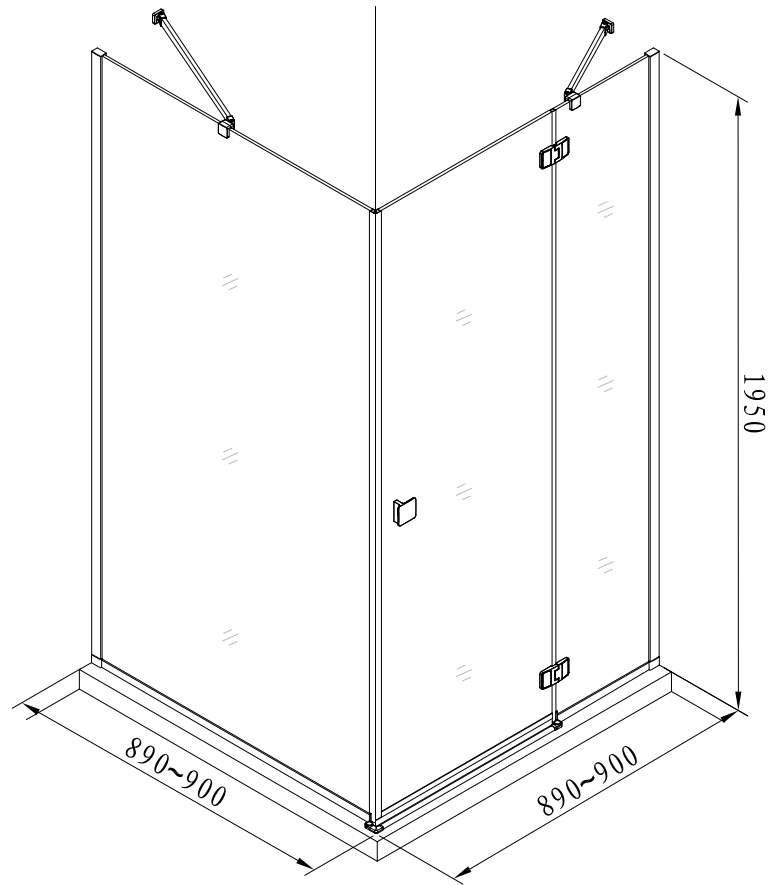

理想®

IDEAL IDEAL SANITARY CO., LTD

AMC90

890X890X1950

Unit :mm

15094 2018-08-24