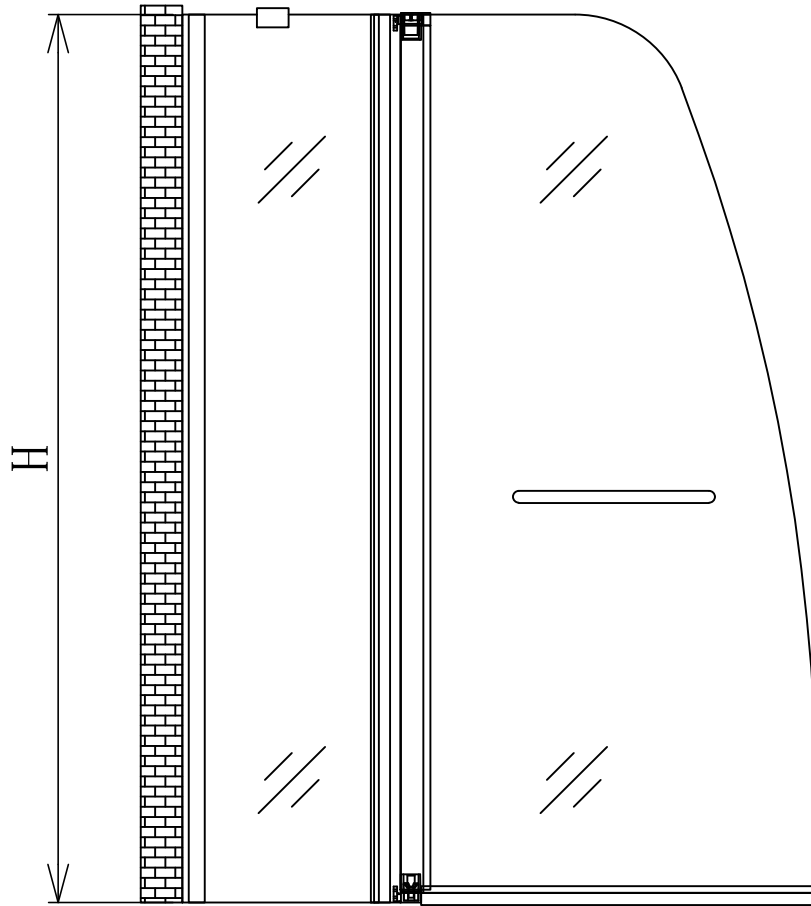

S03201

Model	Size mm	A	H	Opening Space
S03201	1000×1400	1000-1010	1400	635